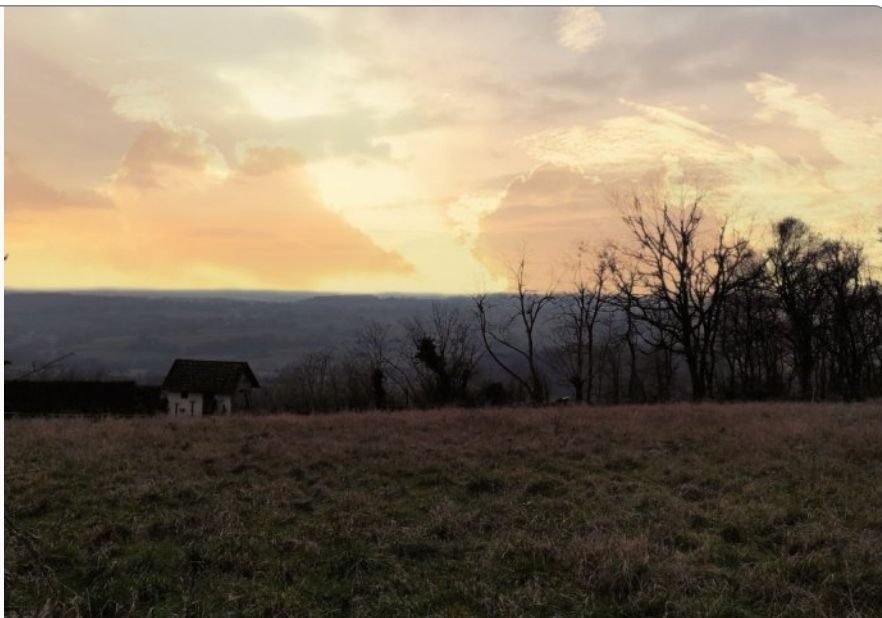

— A VENDRE —

TERRAIN

2024 m² env.

ST PEREUSE

13 500 €

REFERENCE

Référence : 107

DESCRIPTION

Dans le Parc Naturel Régional du Morvan, dans le bourg d'une petite commune, terrain constructible de 2024 m², eau, électricité à proximité, prévoir assainissement individuel, Vue dégagée et imprenable

A voir rapidement !!

Myriam THENIN : 0651302731.

Agence MORVAN Patrimoine Château-Chinon (réseau NEYRAT Immobilier)

Pour toutes informations complémentaires, merci de vous rendre sur notre site agence : www.morvan-patrimoine.com

Les informations sur les risques auxquels ce bien est exposé sont disponibles sur le site Géorisques : www.georisques.gouv.fr

CARACTERISTIQUES

Surface de 2024 m²

Terrain de 2024 m²