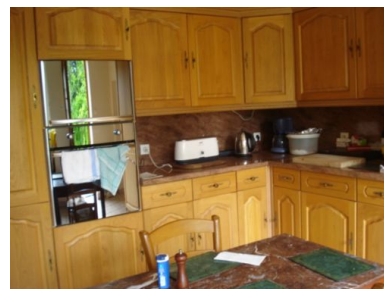

Surface terrain : ~ **23252 m²**

Date de construction : **1900**

Chauffage individuel - Electrique

Informations complémentaires :

*Cave - Cheminée - Parking extérieur -
Garage - Cour - Fosse Septique*

Maison de Maître avec dépendance, Maison de 186 m² sur cave voûtée, comprenant au rez de chaussée, hall d'entrée, cabinet de toilette-wc, cuisine équipée, salle à manger, salon, bureau. 1er étage chambre avec salle de bains-wc, chambre avec salle d'eau-wc. 2ème étage d'une chambre et autre chambre avec dressing et salle d'eau-wc. terrasse couverte avec barbecue. grande dépendance séparée d'une grange et écuries. remise, cour, verger et terrain autour pour 2 ha 32 a 52 ca.