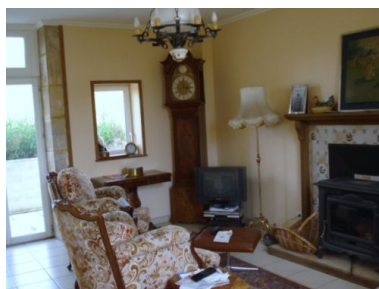

Surface terrain : ~ **23252 m²**

Date de construction : **1900**

Chauffage individuel - Electrique

Informations complémentaires :

*Cave - Cheminée - Parking extérieur -
Garage - Cour - Fosse Septique*

Maison de Maître avec dépendance, Maison de 186 m² sur cave voûtée, comprenant au rez de chaussée, hall d'entrée, cabinet de toilette-wc, cuisine équipée, salle à manger, salon, bureau. 1er étage chambre avec salle de bains-wc, chambre avec salle d'eau-wc. 2ème étage d'une chambre et autre chambre avec dressing et salle d'eau-wc. terrasse couverte avec barbecue. grande dépendance séparée d'une grange et écuries. remise, cour, verger et terrain autour pour 2 ha 32 a 52 ca.